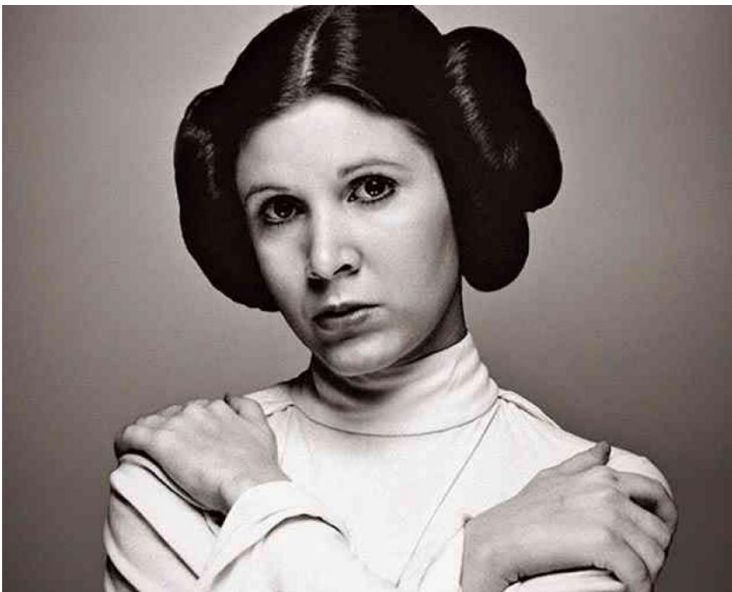

PERSONATGE: Princesa Leia Organa

ACTRIU: Carrie Fisher

SAGA: *Star Wars*

ÈPOCA: Pel·lícules: 1977, 1980, 1983, 2015, 2017
(estrena pòstuma)

Molt allunyada de l'estereotip comú de les dones que encarnen papers de reines i de princeses, la Leia té l'habilitat de no arronsar-se mai davant de cap obstacle, tot per poder alliberar la galàxia de les urpes de l'Imperi.

Gràcies a la interpretació de l'actriu Carrie Fisher (1956-2016), el personatge de la princesa Leia demostra tenir una forta personalitat per parlar de tu a tu amb els homes que l'envolten i fins i tot, de dur a terme certes accions taxatives per alliberar-se de les cadenes del sempre omnipresent masclisme.

Resulta interessant comprovar com al llarg de la saga *Star Wars*, la Carrie Fisher va aconseguir elevar el seu personatge més enllà de la gran pantalla i convertir-la en una dona empoderada als ulls dels seguidors i de les seguidores de la saga. Malauradament, l'actriu va morir l'any 2016 i la seva mort va deixar un gran buit en el món del cinema.